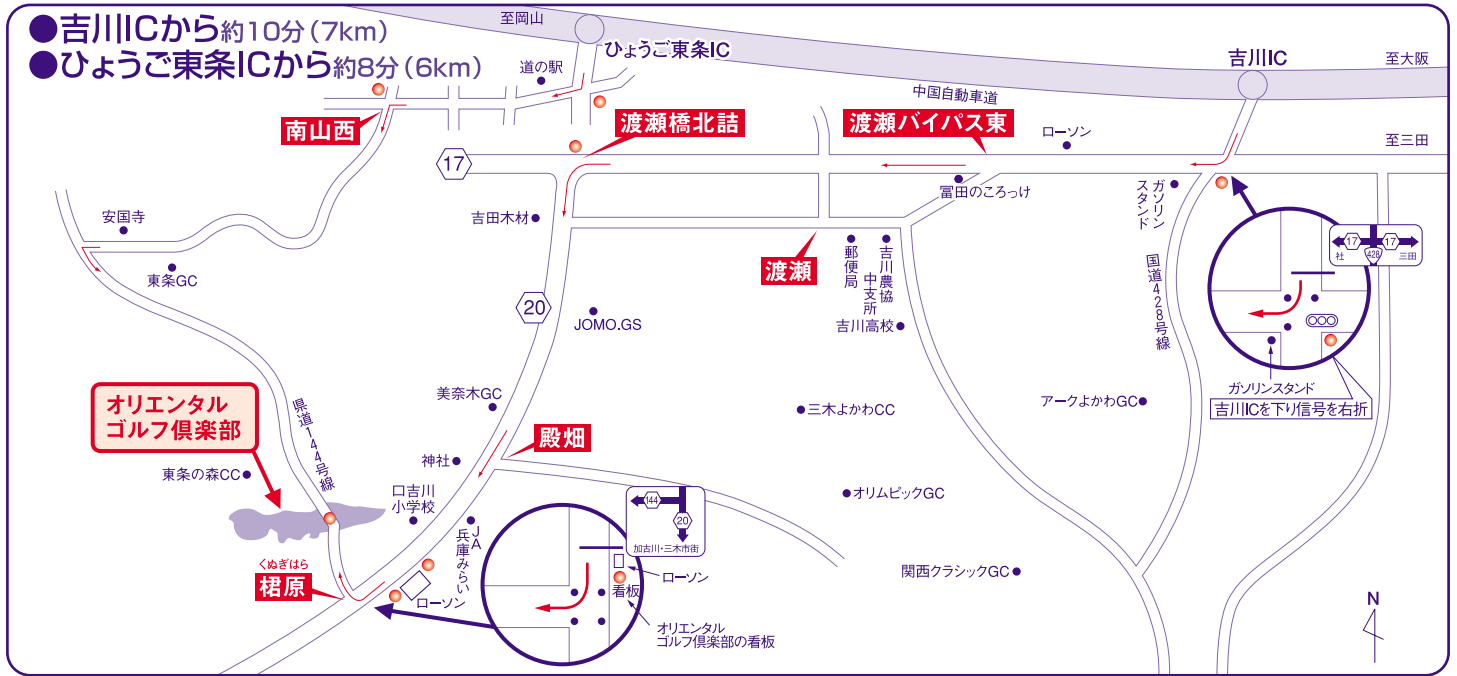

オリエンタルゴルフ倶楽部への交通経路

●看板設置場所 主要交差点は■で囲んでいます。

〒673-0731 兵庫県三木市口吉川町東中坂の脇942-2

TEL 0794-88-0020 FAX 0794-88-2211