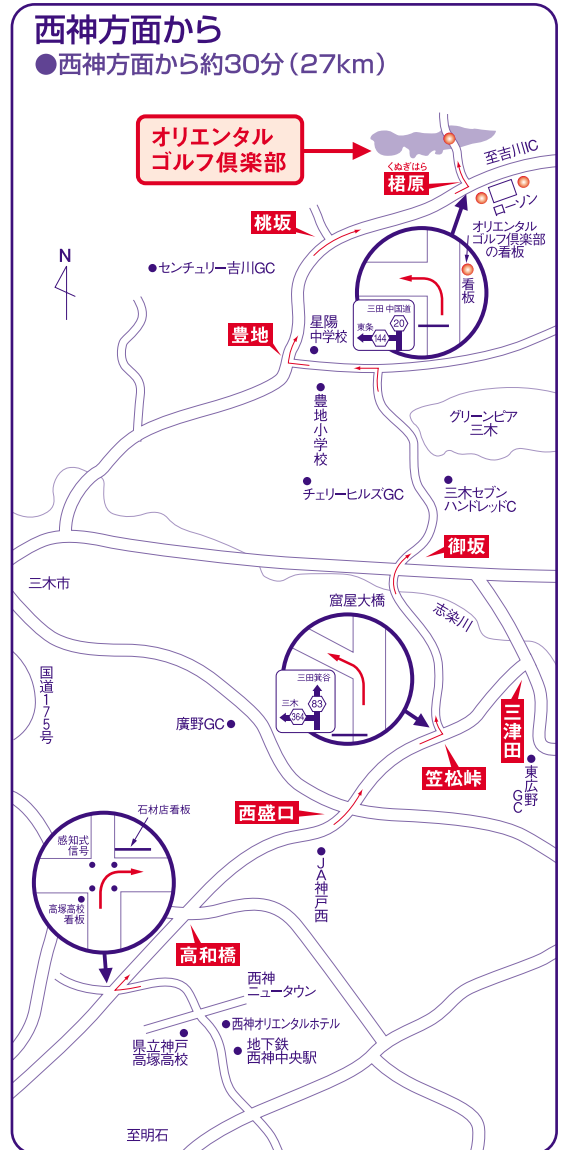

オリエンタルゴルフ倶楽部への交通経路

●看板設置場所 主要交差点は■で囲んでいます。

〒673-0731 兵庫県三木市口吉川町東中坂の脇942-2

TEL 0794-88-0020 FAX 0794-88-2211