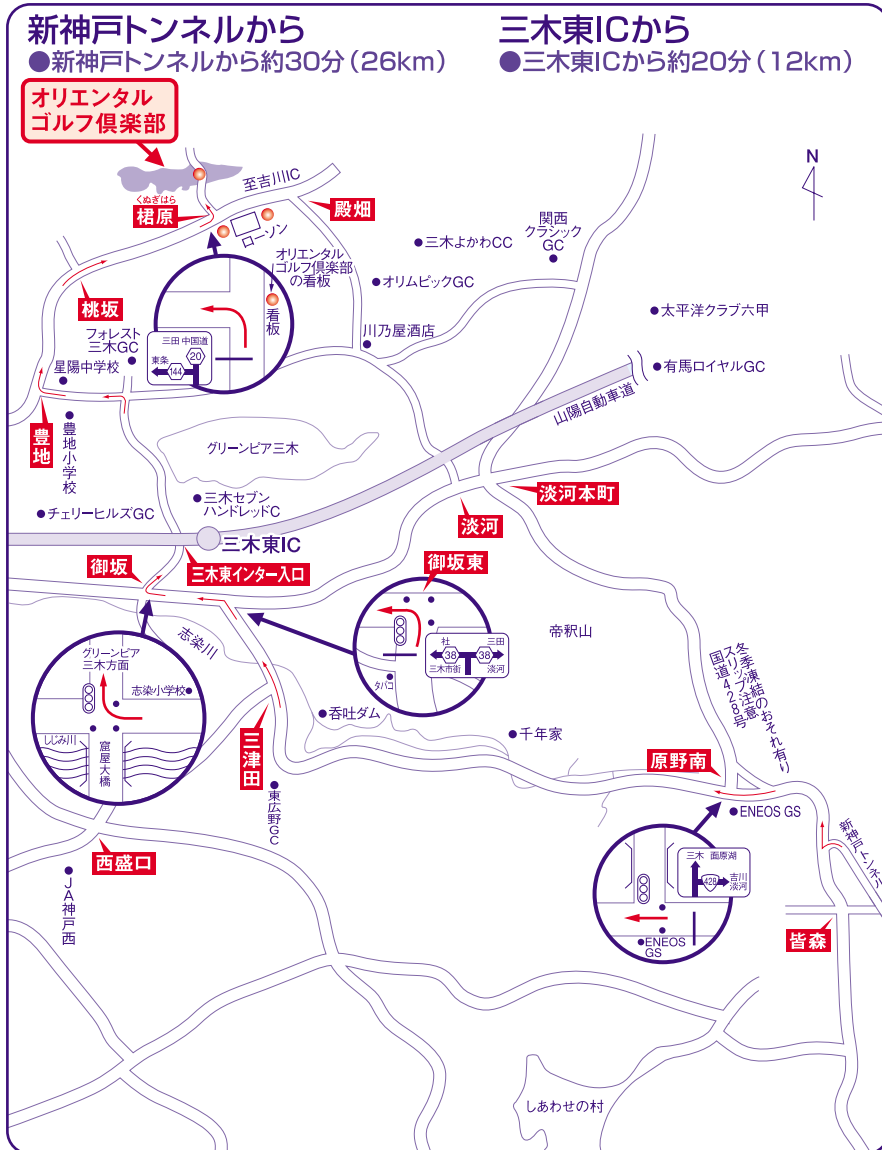

オリエンタルゴルフ倶楽部への交通経路

●看板設置場所 主要交差点は■で囲んでいます。

〒673-0731 兵庫県三木市口吉川町東中坂の脇942-2

TEL 0794-88-0020 FAX 0794-88-2211